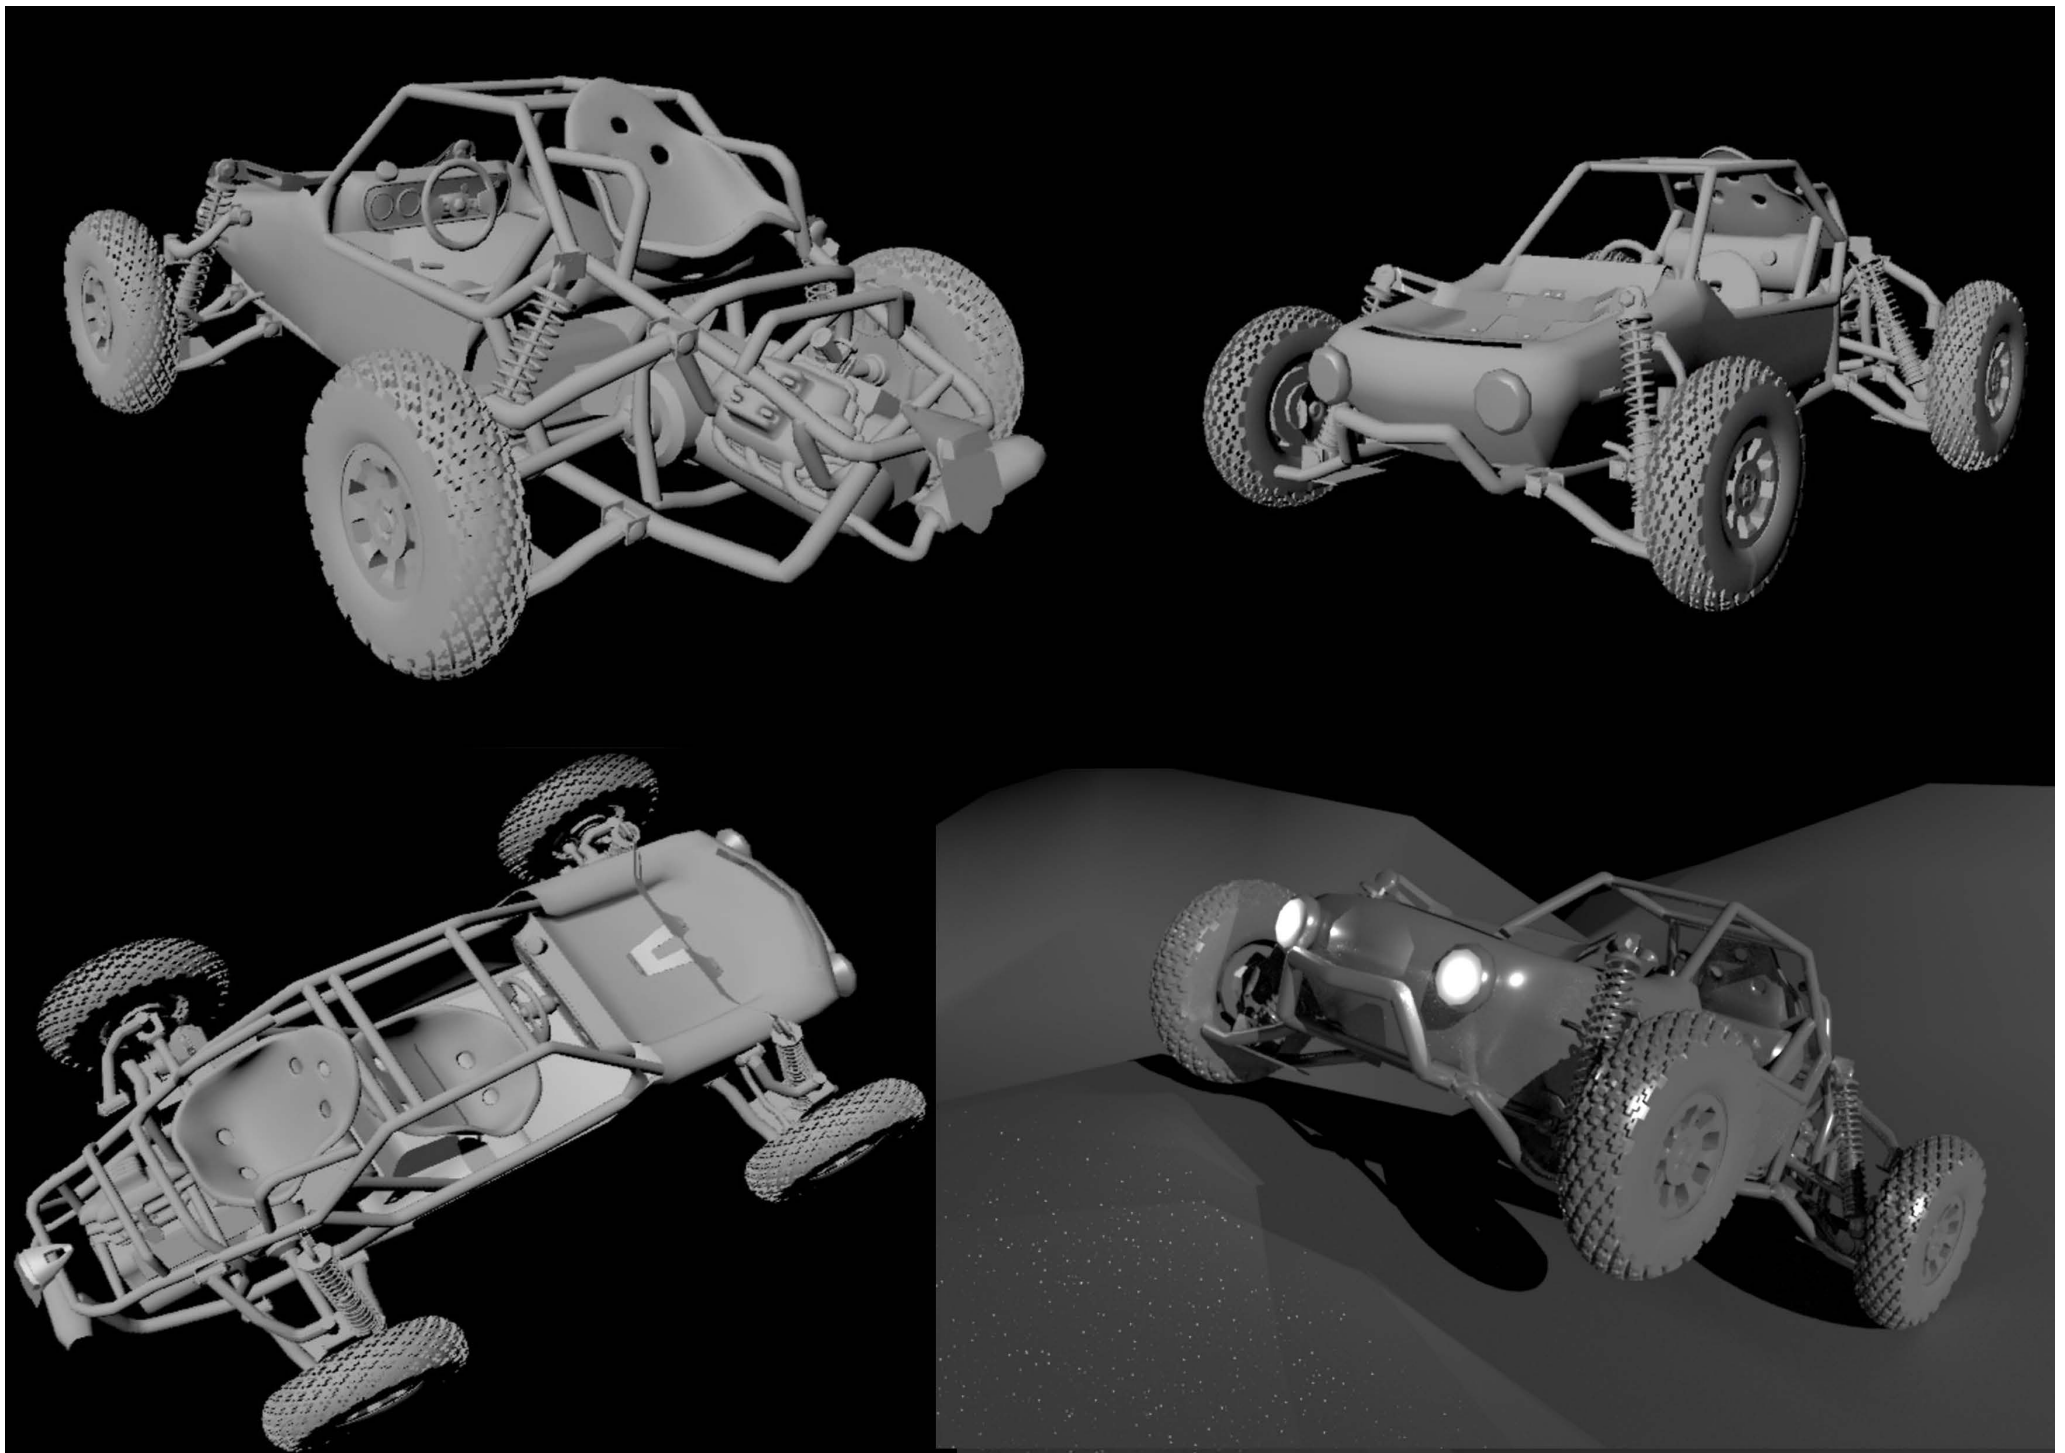

Book

Beiloin Héléna

Création d'une maison coloniale abandonnée, 2018

Affiche inspiré du style de Brandon Ragnar, 2018

Projet steampunk

Skysplorer, Hélène Beilloin GAZB

Reproduction d'une image du film «Océan», 2018