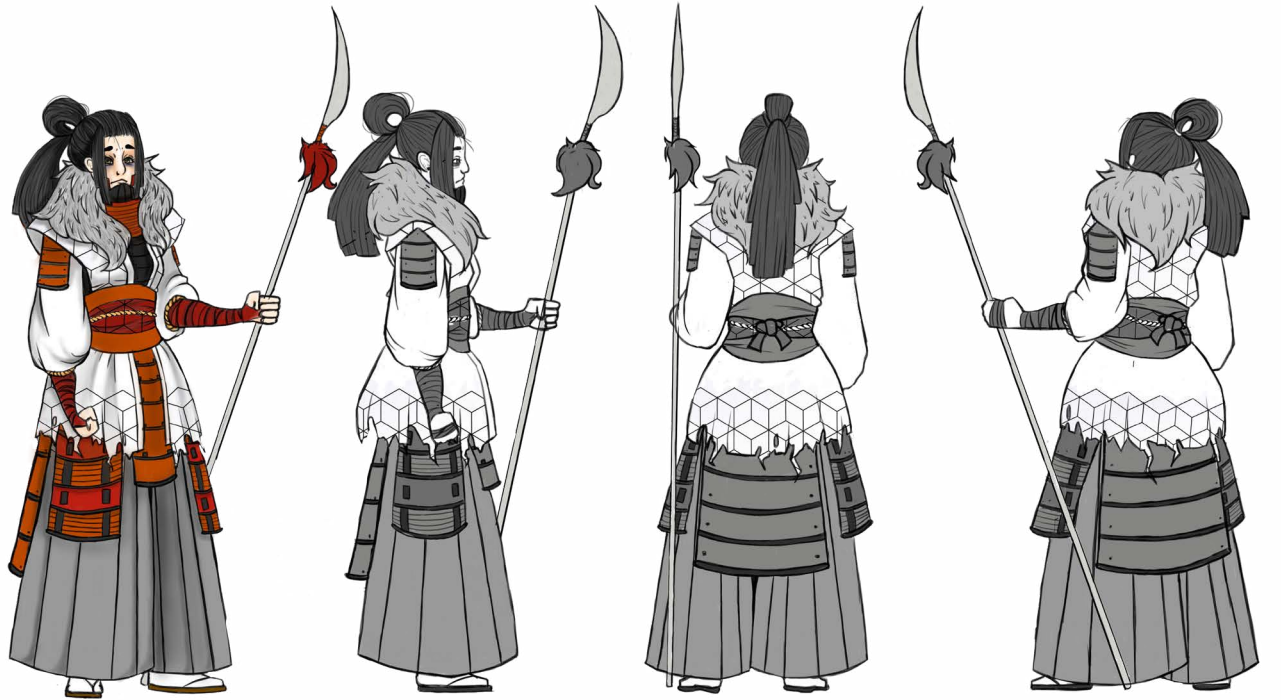

Book

Beiloin Héléna

Création d'une maison coloniale abandonnée, 2018

Affiche inspiré du style de Brandon Ragnar, 2018

Projet steampunk

Skysplorer, Hélène Beilloin GAZB

Reproduction d'une image du film «Océan», 2018